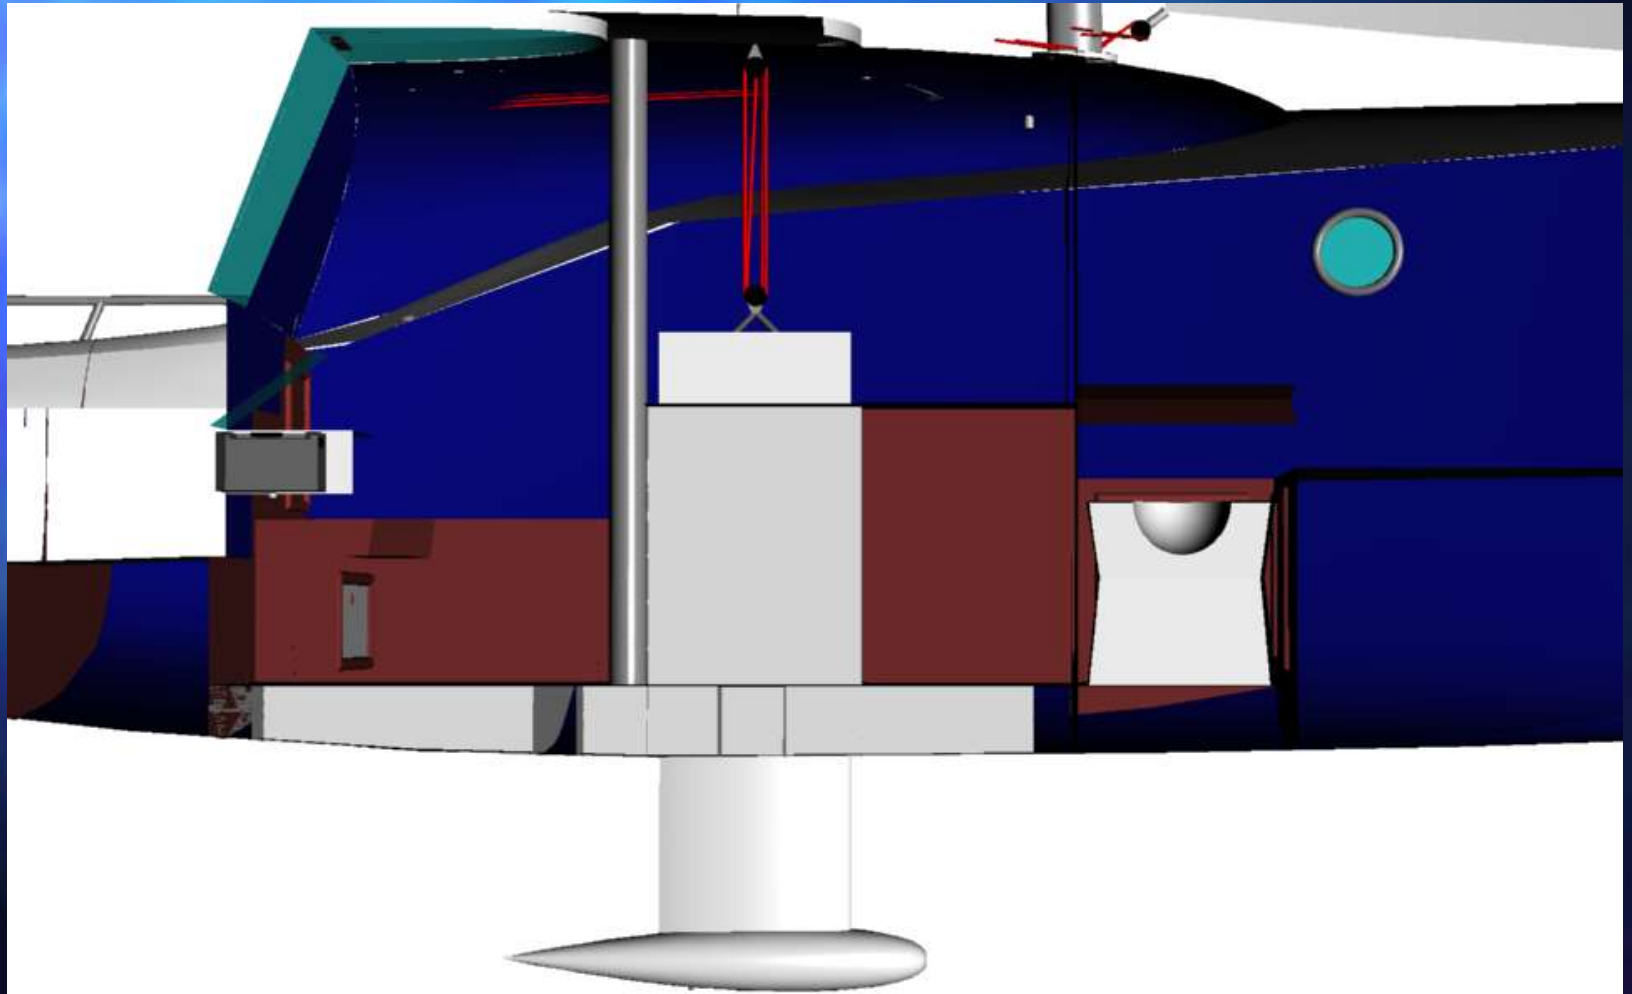

Rahva- / Treilerpurjekas Whale 6.5

Tanel Kukk

Treilerpurjeka eelised

- Treilerpurjekas on:
- Kergesti kasutatav
- Kasutamiskuludelt soodne
- Lihtsalt ühest kohast teise transporditav
- Loodussõbralik

Whale 6.5 disain

Whale 6.5 disain

Kere

2 Whale 6.5 disain

Tõstetav kiil ja roolileht

Whale 6.5 disain

Tõstetav kiil ja roolileht

- Kiilu tõstemehhanism

Whale 6.5 disain

Whale 6.5 disain
Panipaigad

Whale 6.5 disain

Taglastus

- Osataglastus
- Üks tahapoole keeratud saalingutepaar
- Ilma ahterstaagita
- Mastikand liigendiga
- Masti kõrgus veest 9,4 m
- Groot 16,8 m²
- Foka 6,5 m²

Treilerpurjeka *Whale 6.5*

tehnilised andmed

LOA:	6,95 m	LOA _{hull} :	6,50 m
Beam:	2,48 m	Category:	C, coastal
LWL:	6,16 m	BWL:	2,00 m
T _{max} :	1,34 m	T _{min} :	0,41 m
Δ:	1,31 t	Δ _{light} :	0,90 t

Küsimusi ???