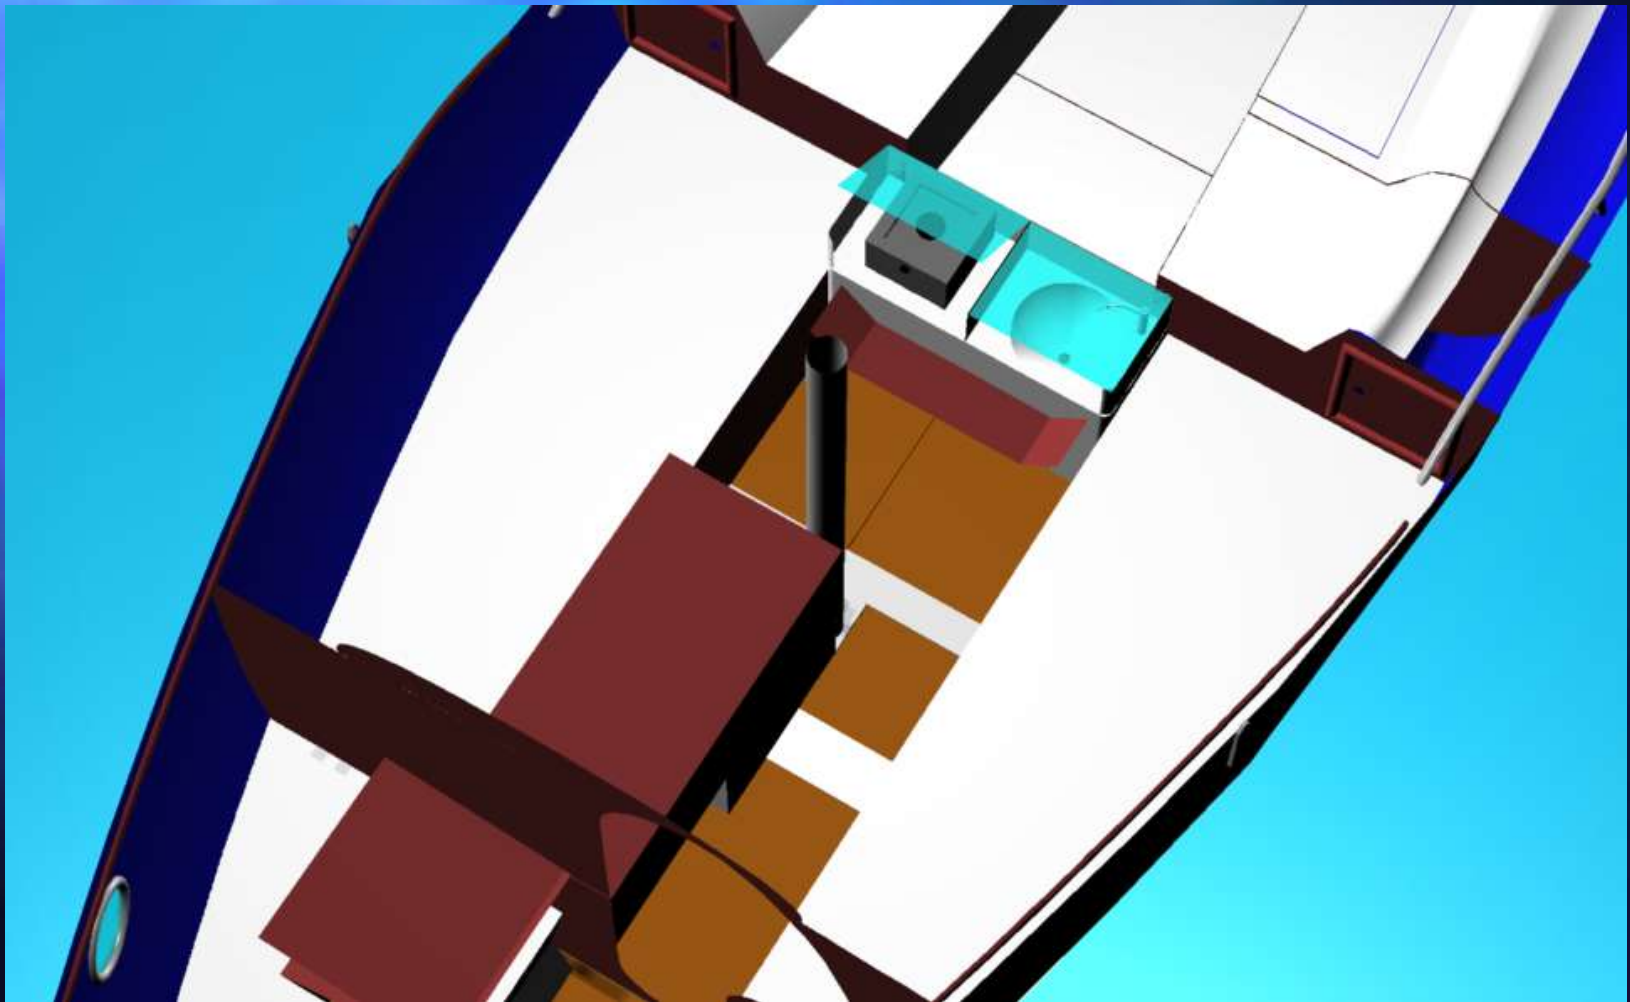

Whale 6.5 disain
Salong